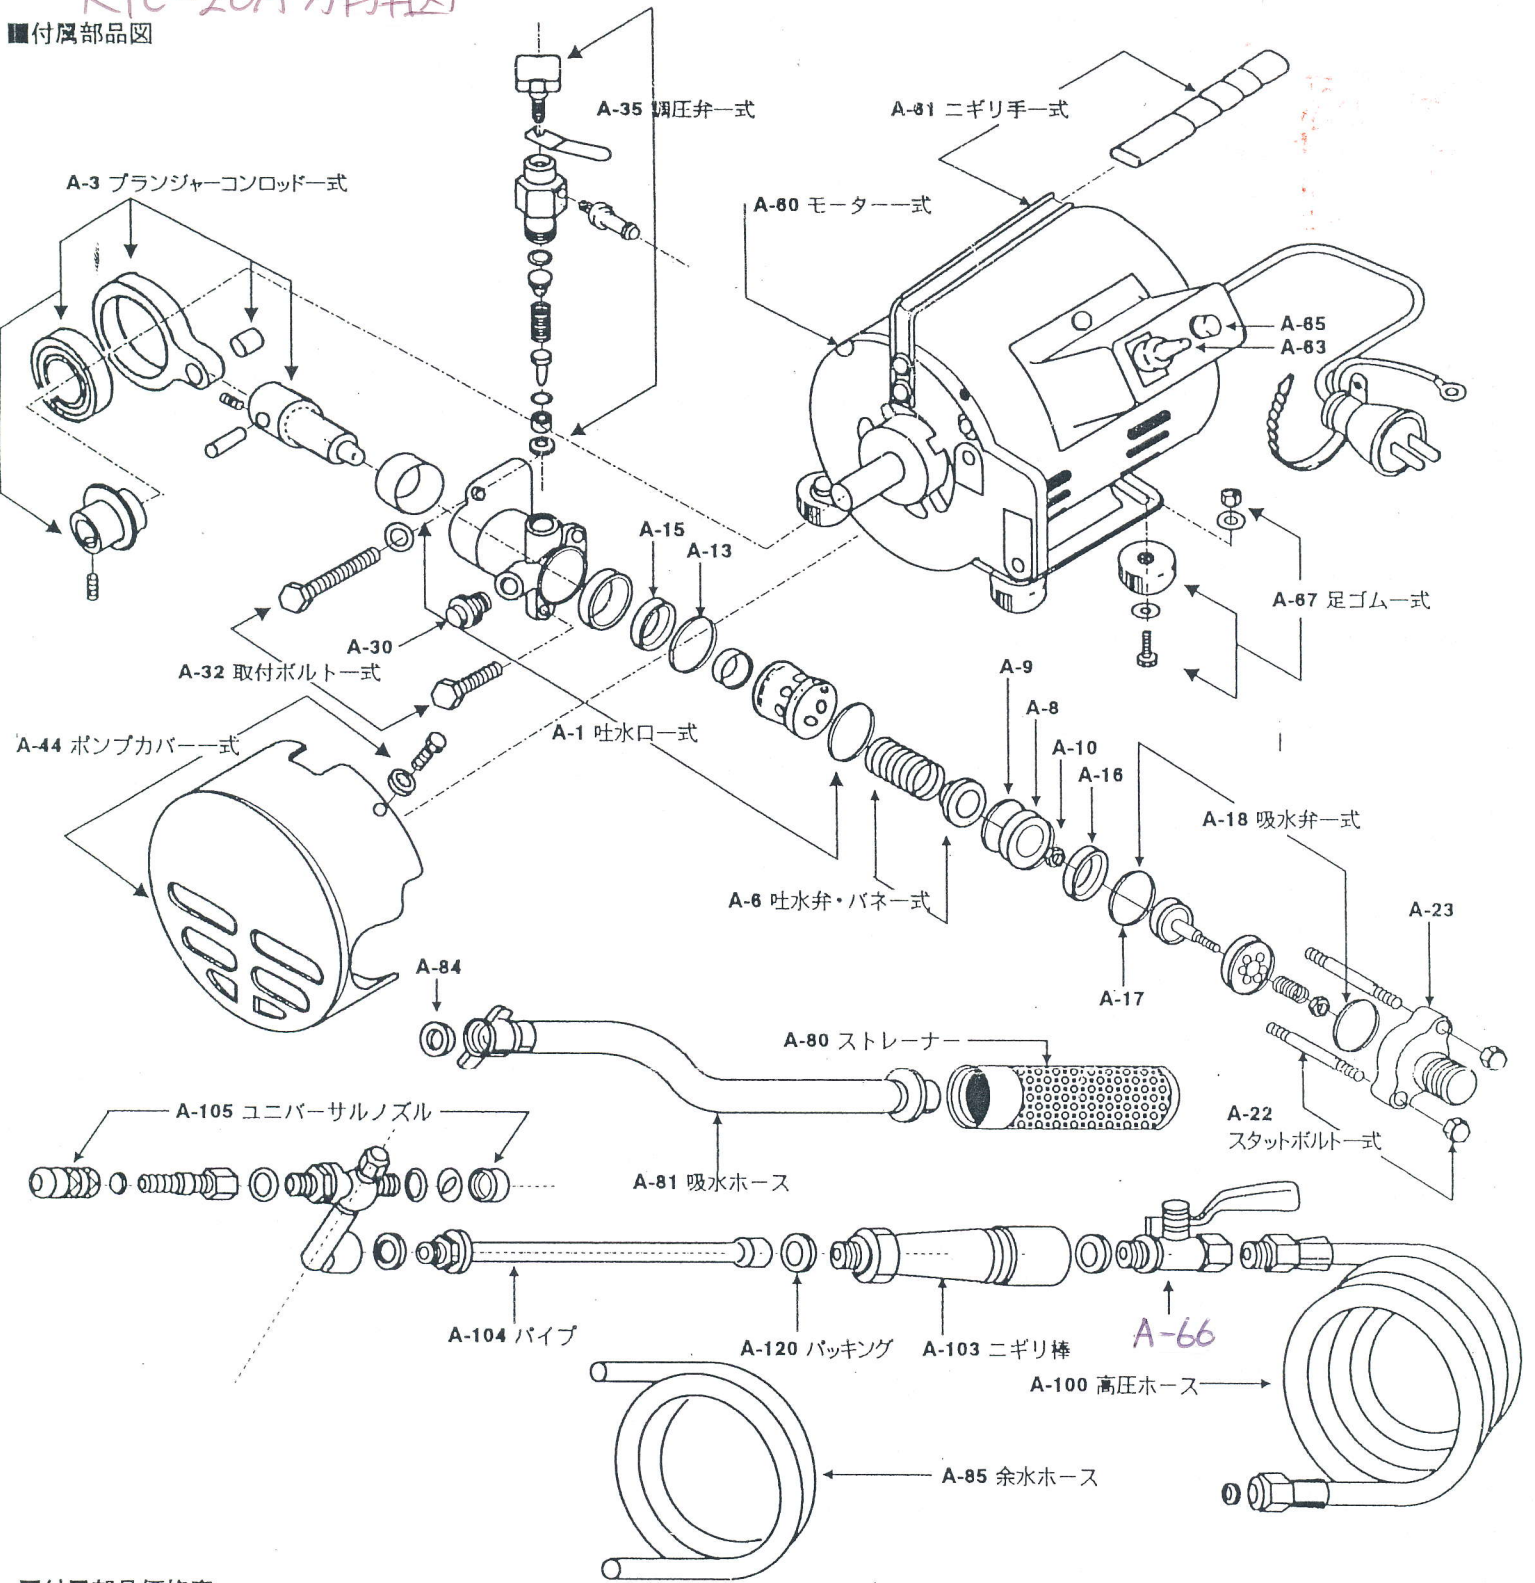

KYC-20A分解図

■付属部品図

■付属部品価格表

品番	品名	品番	品名
A-1	吐水口一式	A-44	ポンプカバー一式
A-3	プランジャーコンロッド一式	A-60	モーター一式
A-6	吐水弁・バネ一式	A-61	ニギリ手一式
A-8	ピストン	A-63	スイッチ・キャップ
A-9	ピストンPK	A-65	パイロットランプ
A-10	Uナット	A-66	ハイタッチコック
A-13	吐水口Oリング	A-67	足ゴム一式
A-15	Uパッキン	A-80	ストレーナー
A-16	シリンダー	A-81	吸水ホース
A-17	吸水弁Oリング	A-84	吸水ホースパッキン
A-18	吸水弁一式	A-85	余水ホース
A-22	スタットボルト一式	A-100	高圧ホース
A-23	吸水口	A-103	ニギリ棒
A-30	吐水ニップル	A-104	パイプ
A-32	取付ボルト一式	A-105	ユニバーサルノズル
A-35	調圧弁一式	A-120	パッキン